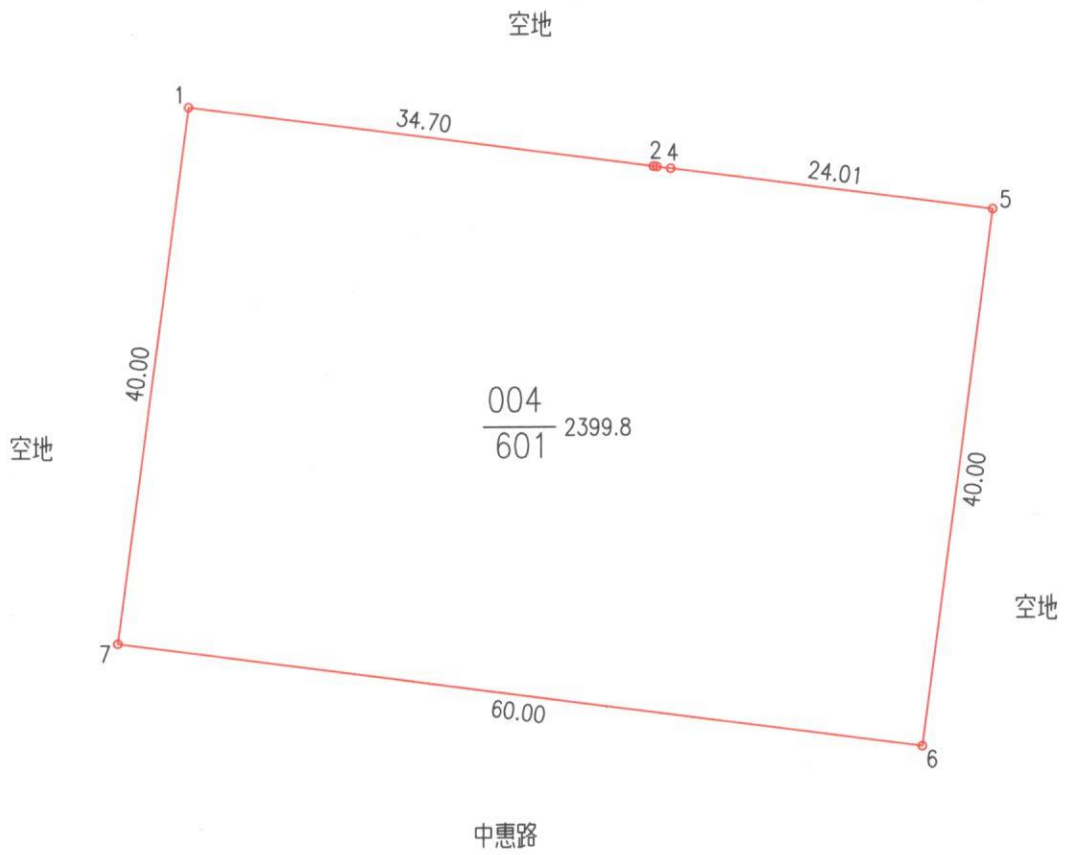

供地图

宗地编号：908121004

权利人：中惠路北侧加油站地块

地籍图号：3505.20-524.00

北

绘图日期：2018年12月24日

1:600

绘图员：